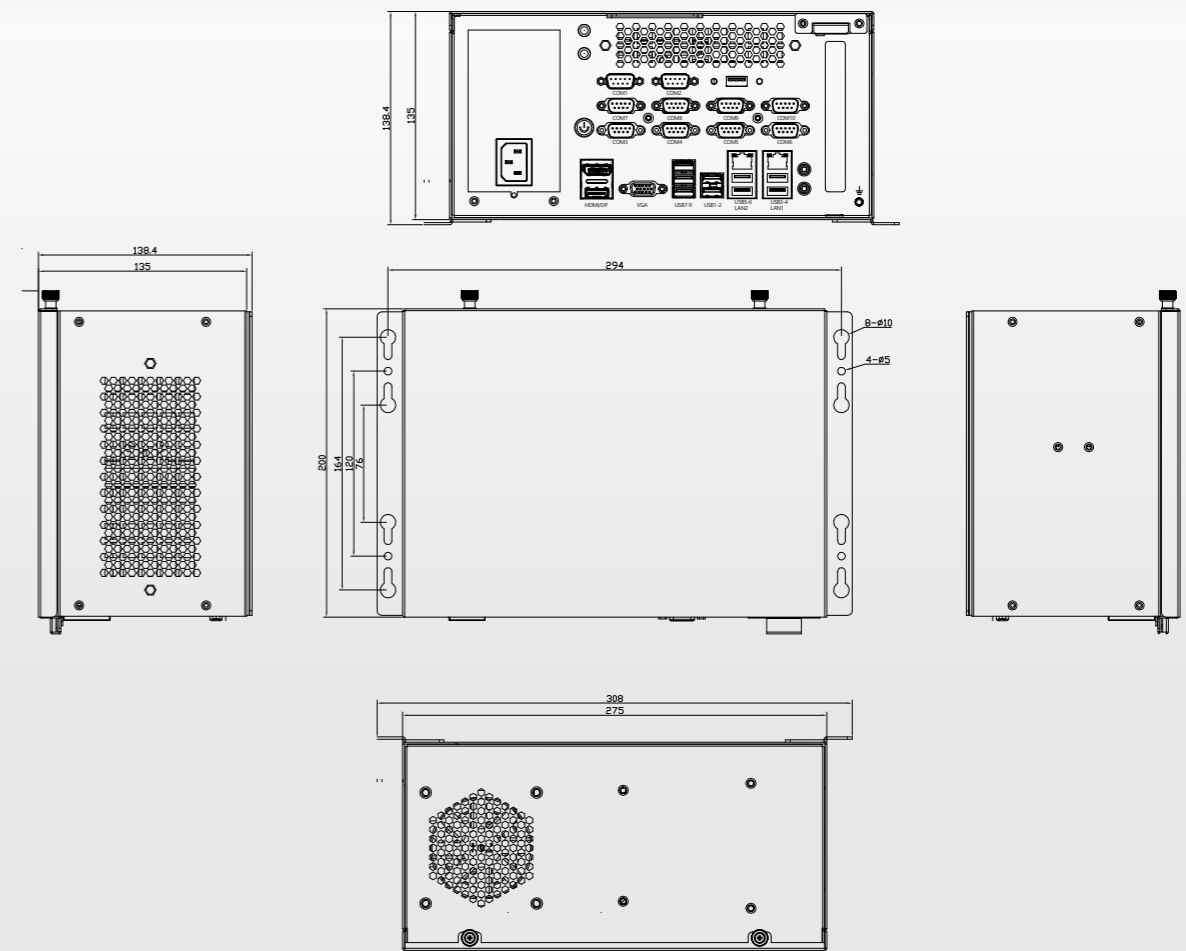

# EPC-3132M-B

基于Intel 10代 Core i3/i5/i7 LGA1200 处理器的工业整机

**产品特点:**

- ◆支持Intel 10代 Core i3/i5/i7 LGA1200 处理器
- ◆2\*SO-DIMM内存插槽,支持DDR4-2400/2666/2933MHz,最大支持64GB
- ◆支持1\*VGA,1\*HDMI,1\*DP
- ◆2\*LAN, 6\*USB3.0, 4~6\*USB2.0 (可选)1\*Mic, 1\*Line-out, 2-10\*COM (可选)

**产品规格:**

型号	EPC-3132M-B
CPU	支持Intel 10代 Core i3/i5/i7 LGA1200 处理器
芯片组	Intel H420E/Q470E
图形控制	CPU集成
NPU	/
内存	2*SO-DIMM内存插槽,支持DDR4-2400/2666/2933MHz,最大支持64GB
存储	1*SATA(2.5"硬盘位), 1*M.2 2280 KEY M (Q470E 支持PCIE X4的 SSD,H420E 支持SATA 的SSD)
显示接口	支持1*VGA,1*HDMI,1*DP, VGA支持分辨率最高为1920x1200@60Hz, HDMI支持分辨率最高为4Kx2K@30Hz, DP支持分辨率最高为4Kx2K@60Hz
网络	2*LAN, 1个Intel i219, 10/100/1000Mbps RJ45, 1个Intel i225, 1000Mbps/2.5Gbps RJ45
USB接口	6*USB3.0, 4~6*USB2.0 (可选)
音频	1*Mic,1*Line-out
COM口	2-10*COM (可选)
I/O接口	1*M.2 2230 KEY-E WLAN/BT (Q470E 支持PCIE/USB信号), 1*M.2 2230 KEY-E WLAN/BT 支持JLPC扩展AFC-385C小卡 (可选), 支持8*GPIO (可选)
看门狗	支持
BIOS	AMI UEFI BIOS
系统	Windows 10/11,Linux
电源	小型SFX
温度湿度	工作温度 0°C ~ 60°C, 存储温度 -40°C ~ 70°C, 相对湿度 5% ~ 104%相对湿度,无冷凝
尺寸	275mm x 200mm x 135mm(W x D x H)
颜色	黑色
材质	/
板卡型号	MITX-6135AFC-385C
散热方式	主动
安装方式	桌面型/壁挂式

**尺寸图:**

**接口概览:**