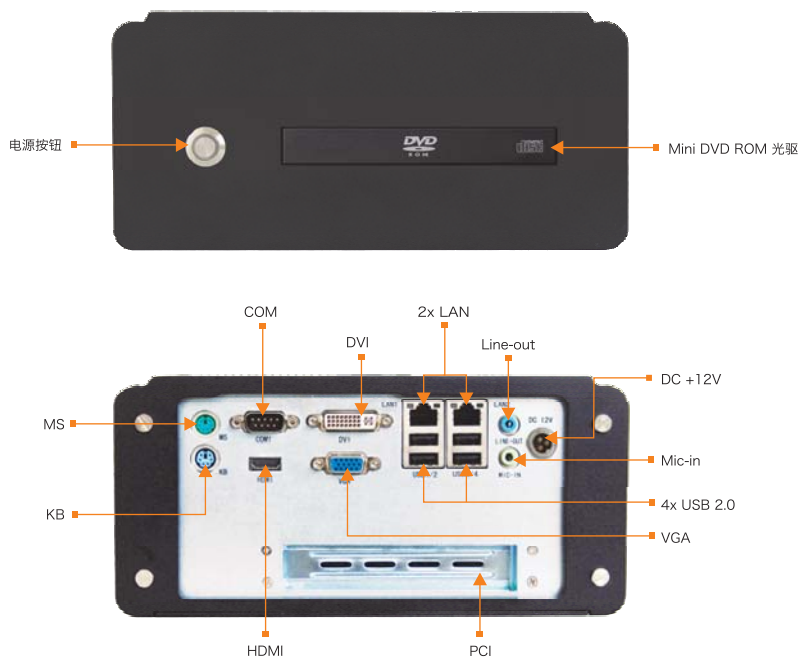

BIS-6592DV

接口图: